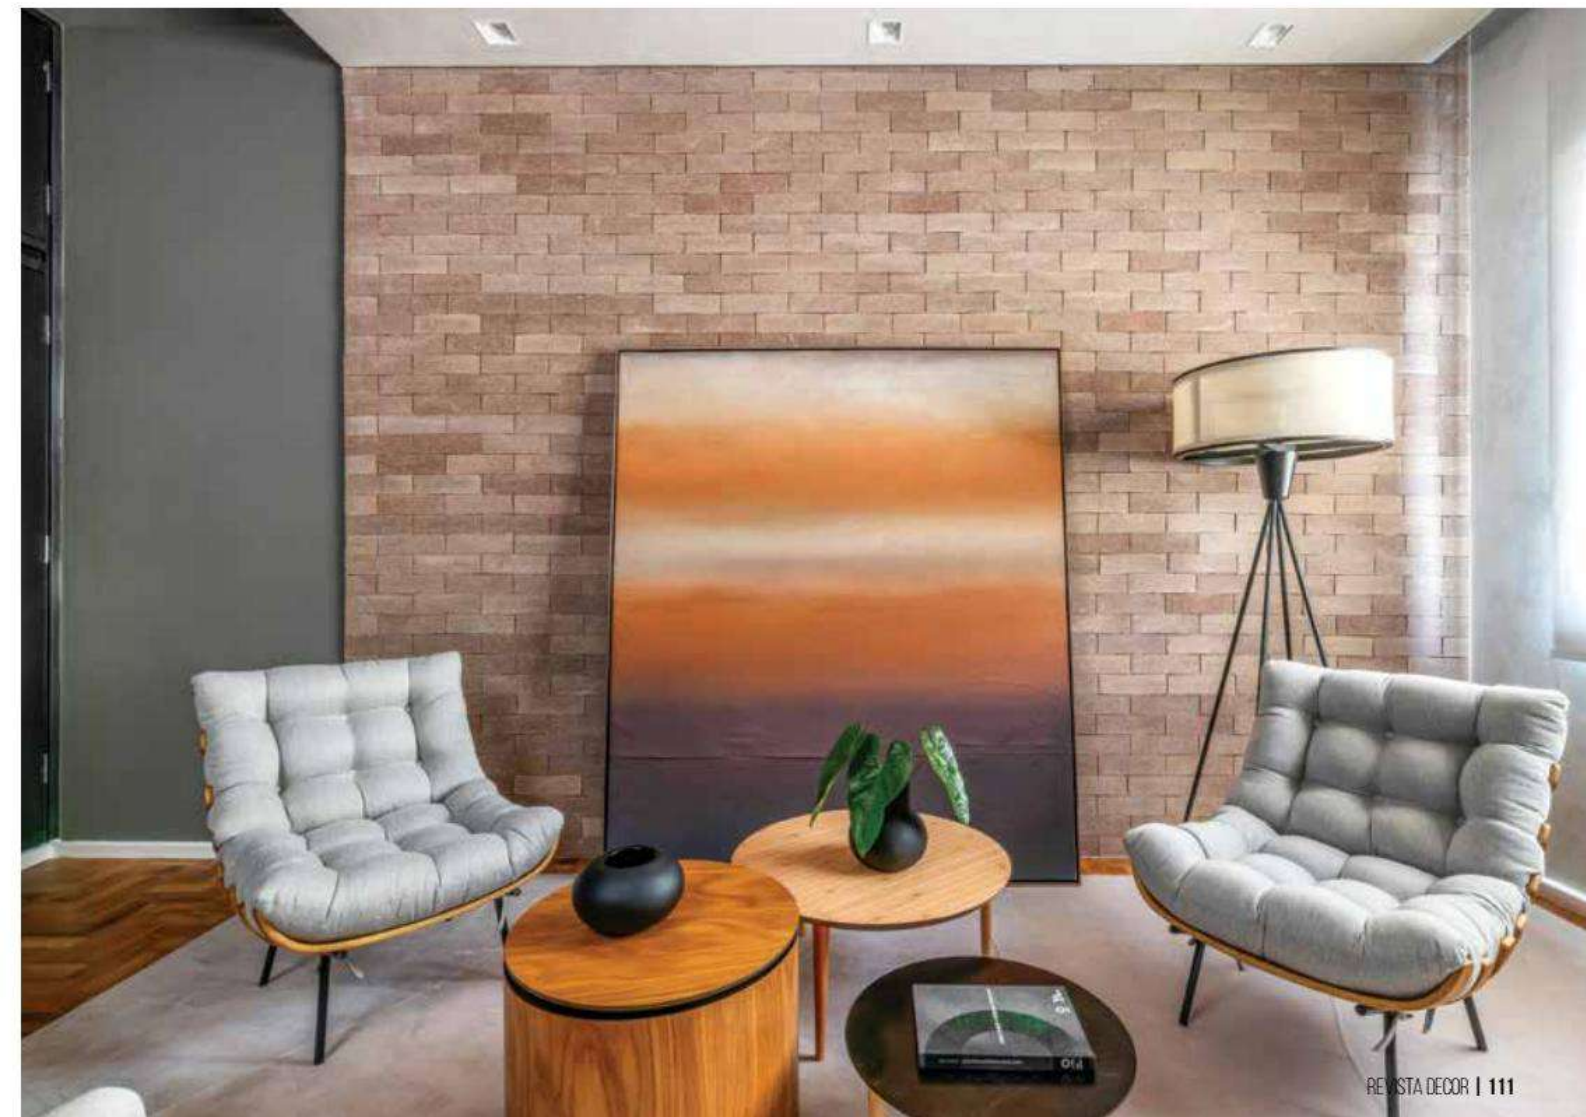

PROPOSTA CONTEMPORÂNEA

DESPOJADO E CONVIDATIVO, PROJETO
APRESENTA DÉCOR COM ATMOSFERA
INDUSTRIAL E LAYOUT PERSONALIZADO

TOQUE
PARA
ABRIR A
GALERIA
DE
IMAGENS

Sede de uma empresa de investimentos, o projeto assinado pelo escritório de arquitetura Studio Deux está localizado em uma antiga residência no Jardim Paulistano, em São Paulo. Adequando os espaços pré-existentes para dar vida a ambientes que suprissem as necessidades dos clientes, os profissionais desenvolveram um layout tendo como inspiração os estilos contemporâneo e industrial.

Com salas funcionais e convidativas, os interiores destacam a tonalidade cinza, tanto no cimento queimado das paredes, como nas portas e em outros detalhes. Seguindo uma pegada industrial, o preto entra em cena, criando um interessante contraste com o azul, presente em algumas paredes e no lavabo, transmitindo energia e contemporaneidade. A madeira foi trabalhada em tons claros e, além do cimento queimado, foram usados revestimentos como aço corten nas luminárias e tijolos à vista.

Pensado para possibilitar uma melhor distribuição de luz nas estações de trabalho e ainda conferir um efeito cênico nos espaços comuns, o projeto luminotécnico foi elaborado com perfis em LED e rebaixos no forro, além de luminárias de design industrial na recepção e áreas de reunião. Eletrocalhas foram posicionadas em grande parte dos espaços, com spots posicionados para realçar as tonalidades e as obras que preenchem as paredes.

Com uma mistura de diferentes texturas, formas, materiais e revestimentos, a proposta chama a atenção por seu mobiliário de design atual e salas acolhedoras e requintadas. O projeto ainda aposta nas últimas tendências em décor para oferecer um local de trabalho agradável e despojado.