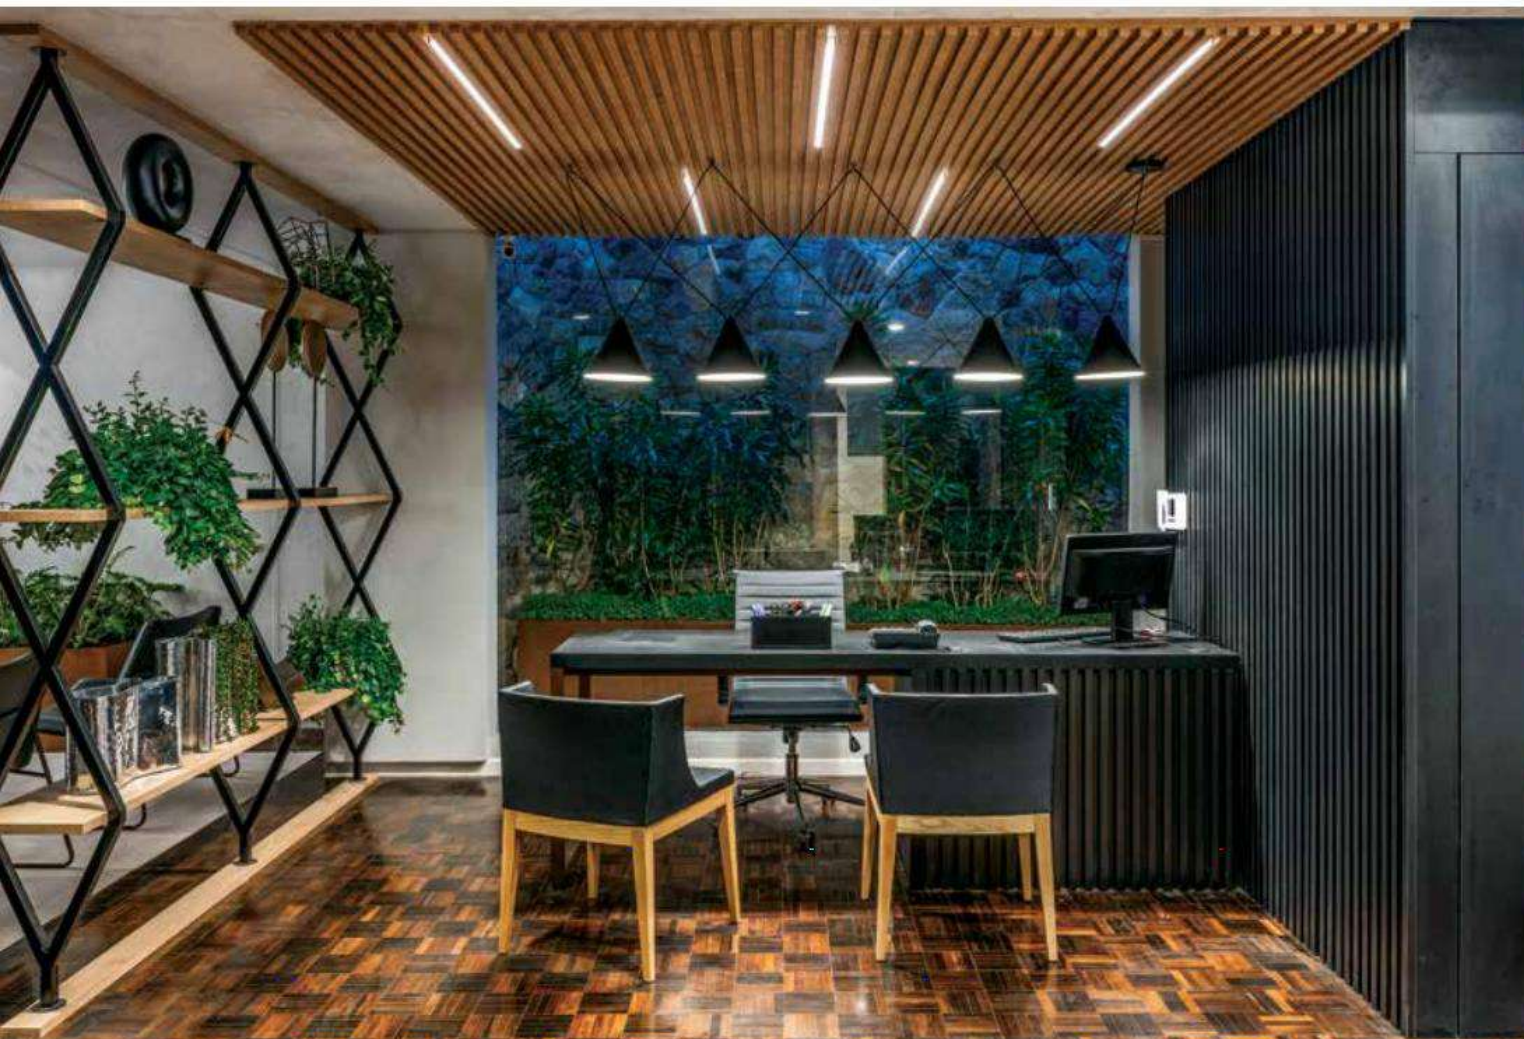

Sem grandes mudanças estruturais, exceto pelo fechamento de algumas aberturas e a divisão de alguns cômodos com painéis e portas, um dos maiores desafios foi manter o piso onde ficaria a sala dos operadores, sendo necessário realizar todo o trabalho de fiação em uma das mesas. Para isso, um piso elevado foi implantado em toda a extensão do ambiente, sem alterar o assoalho original.

Com salas funcionais e convidativas, os interiores destacam a tonalidade cinza, tanto no cimento queimado das paredes, como nas portas e em outros detalhes. Seguindo uma pegada industrial, o preto entra em cena, criando um interessante contraste com o azul, presente em algumas paredes e no lavabo, transmitindo energia e contemporaneidade. A madeira foi trabalhada em tons claros e, além do cimento queimado, foram usados revestimentos como aço corten nas luminárias e tijolos à vista.

Pensado para possibilitar uma melhor distribuição de luz nas estações de trabalho e ainda conferir um efeito cênico nos espaços comuns, o projeto luminotécnico foi elaborado com perfis em LED e rebaixos no forro, além de luminárias de design industrial na recepção e áreas de reunião. Eletrocalhas foram posicionadas em grande parte dos espaços, com spots posicionados para realçar as tonalidades e as obras que preenchem as paredes.

Com uma mistura de diferentes texturas, formas, materiais e revestimentos, a proposta chama a atenção por seu mobiliário de design atual e salas acolhedoras e requintadas. O projeto ainda aposta nas últimas tendências em décor para oferecer um local de trabalho agradável e despojado.