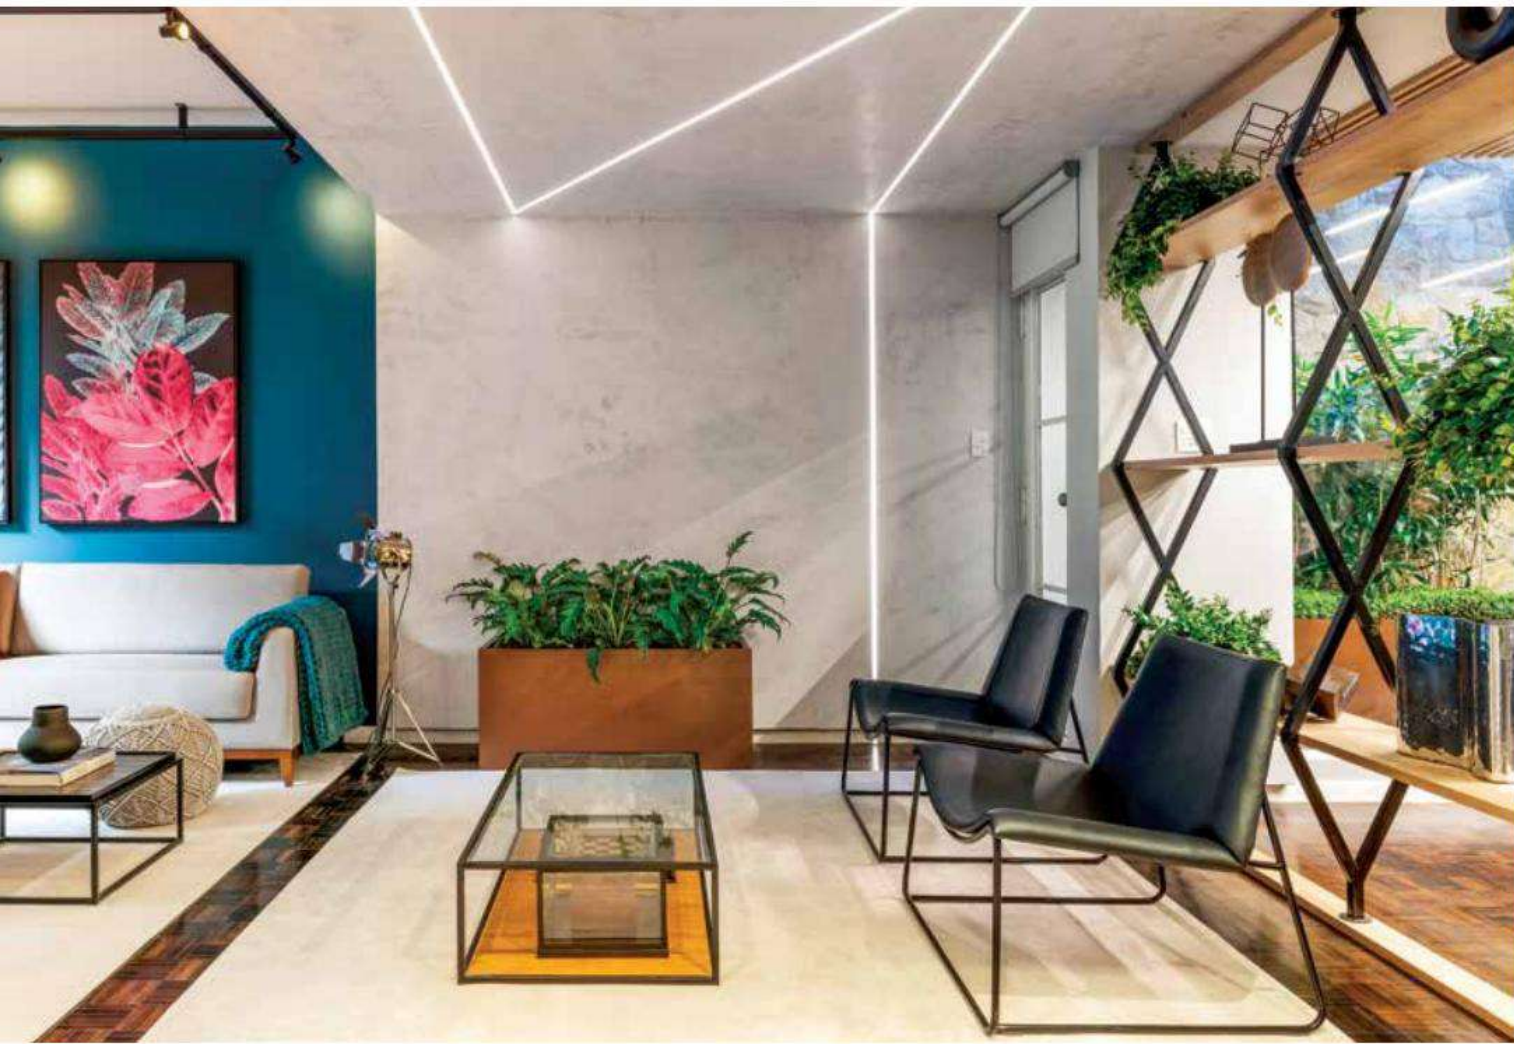

FOTOS: REVATO ANWARRO