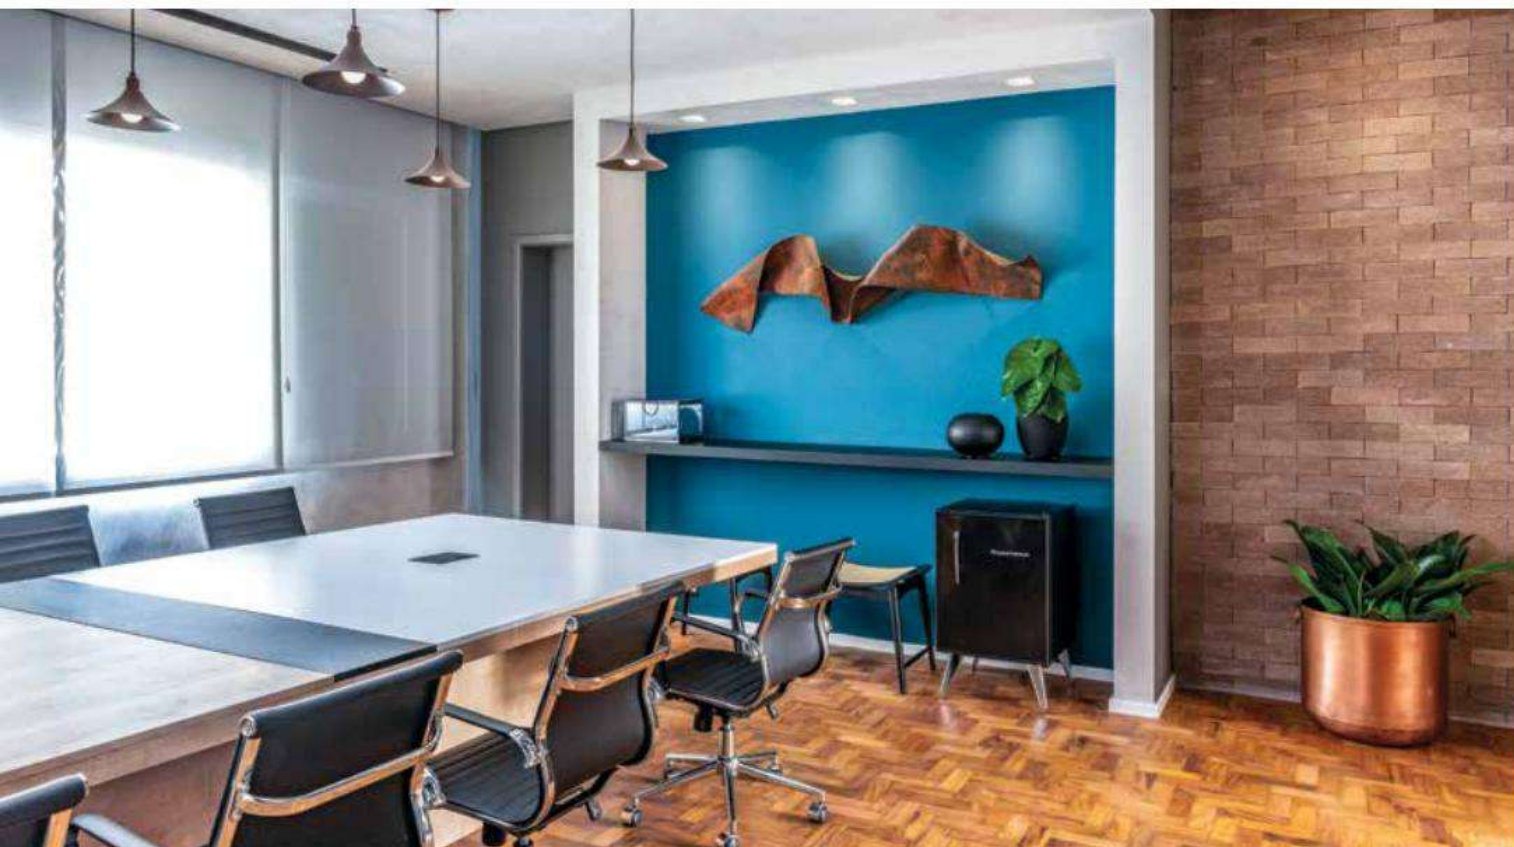

PROPOSTA CONTEMPORÂNEA

DESPOJADO E CONVIDATIVO, PROJETO
APRESENTA DÉCOR COM ATMOSFERA
INDUSTRIAL E LAYOUT PERSONALIZADO

TOQUE
PARA
ABRIR A
GALERIA
DE
IMAGENS

Sede de uma empresa de investimentos, o projeto assinado pelo escritório de arquitetura Studio Deux está localizado em uma antiga residência no Jardim Paulistano, em São Paulo. Adequando os espaços pré-existentes para dar vida a ambientes que suprissem as necessidades dos clientes, os profissionais desenvolveram um layout tendo como inspiração os estilos contemporâneo e industrial.

Com salas funcionais e convidativas, os interiores destacam a tonalidade cinza, tanto no cimento queimado das paredes, como nas portas e em outros detalhes. Seguindo uma pegada industrial, o preto entra em cena, criando um interessante contraste com o azul, presente em algumas paredes e no lavabo, transmitindo energia e contemporaneidade. A madeira foi trabalhada em tons claros e, além do cimento queimado, foram usados revestimentos como aço corten nas luminárias e tijolos à vista.

Pensado para possibilitar uma melhor distribuição de luz nas estações de trabalho e ainda conferir um efeito cênico nos espaços comuns, o projeto luminotécnico foi elaborado com perfis em LED e rebaixos no forro, além de luminárias de design industrial na recepção e áreas de reunião. Eletrocalhas foram posicionadas em grande parte dos espaços, com spots posicionados para realçar as tonalidades e as obras que preenchem as paredes.

Com uma mistura de diferentes texturas, formas, materiais e revestimentos, a proposta chama a atenção por seu mobiliário de design atual e salas acolhedoras e requintadas. O projeto ainda aposta nas últimas tendências em décor para oferecer um local de trabalho agradável e despojado.