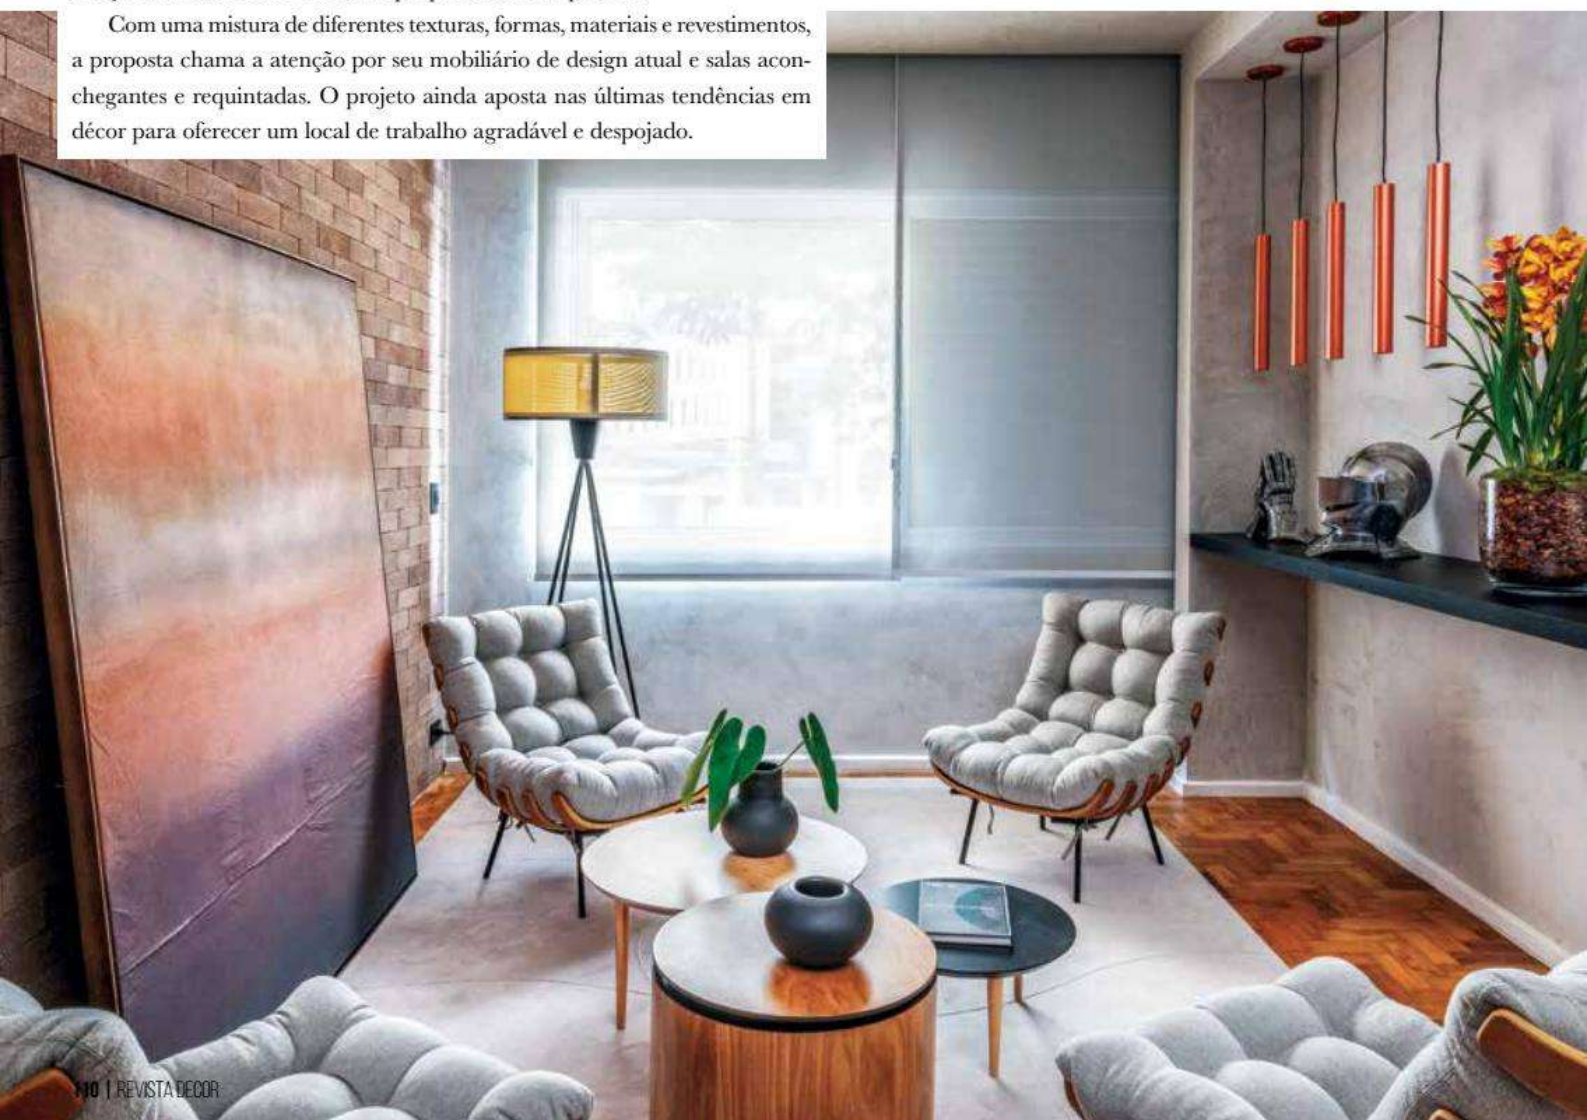

PROPOSTA CONTEMPORÂNEA

DESPOJADO E CONVIDATIVO, PROJETO
APRESENTA DÉCOR COM ATMOSFERA
INDUSTRIAL E LAYOUT PERSONALIZADO

TOQUE
PARA
ABRIR A
GALERIA
DE
IMAGENS

Sede de uma empresa de investimentos, o projeto assinado pelo escritório de arquitetura Studio Deux está localizado em uma antiga residência no Jardim Paulistano, em São Paulo. Adequando os espaços pré-existentes para dar vida a ambientes que suprissem as necessidades dos clientes, os profissionais desenvolveram um layout tendo como inspiração os estilos contemporâneo e industrial.

Com salas funcionais e convidativas, os interiores destacam a tonalidade cinza, tanto no cimento queimado das paredes, como nas portas e em outros detalhes. Seguindo uma pegada industrial, o preto entra em cena, criando um interessante contraste com o azul, presente em algumas paredes e no lavabo, transmitindo energia e contemporaneidade. A madeira foi trabalhada em tons claros e, além do cimento queimado, foram usados revestimentos como aço corten nas luminárias e tijolos à vista.

Pensado para possibilitar uma melhor distribuição de luz nas estações de trabalho e ainda conferir um efeito cênico nos espaços comuns, o projeto luminotécnico foi elaborado com perfis em LED e rebaixos no forro, além de luminárias de design industrial na recepção e áreas de reunião. Eletrocalhas foram posicionadas em grande parte dos espaços, com spots posicionados para realçar as tonalidades e as obras que preenchem as paredes.

Com uma mistura de diferentes texturas, formas, materiais e revestimentos, a proposta chama a atenção por seu mobiliário de design atual e salas acolhedoras e requintadas. O projeto ainda aposta nas últimas tendências em décor para oferecer um local de trabalho agradável e despojado.